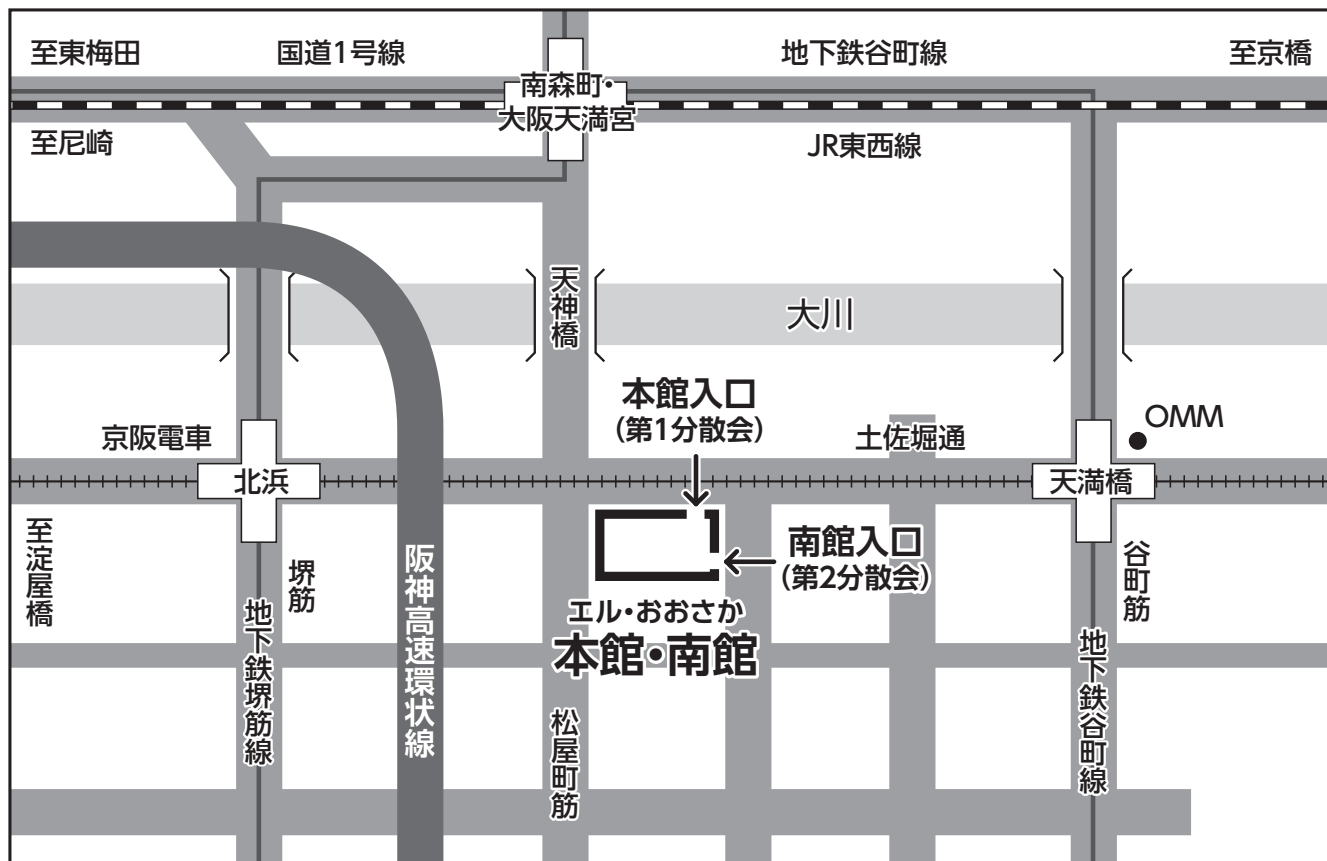

第1分科会 関西学院大学(西宮上ヶ原キャンパス)

第2分科会 エル・おおさか

第3分科会 近畿大学(東大阪キャンパス)

三宮から 約62分	阪神 神戸三宮	阪神本線・阪神なんば線・ 近鉄奈良線(快速急行)約47分	JR・ 近鉄鶴橋	近鉄大阪線(普通) 約8分	近鉄長瀬	徒歩 約800m	東大阪キャンパス
大阪(梅田)から 約30分	JR 大阪	JR大阪環状線外回り 約15分		近鉄奈良線(普通) 約9分			
天王寺から 約20分	JR 天王寺	JR大阪環状線内回り 約5分	近鉄 石切	近鉄八戸ノ里	徒歩 約1600m		
なんばから 約20分	近鉄 大阪難波	近鉄奈良線 約5分 近鉄奈良線(普通) 約15分				近鉄奈良線(普通) 約15分	
奈良から 約39分	近鉄 奈良	近鉄奈良線(急行) 約18分	JR 新大阪	JR 俊徳道	直通バス 約15分		
大阪(梅田)から 約43分	JR 大阪	JRおおさか東線(JR新大阪経由) 約28分				JR京都線(新快速) 約23分	
京都から 約61分	JR 京都						

※各最短ルートを選択した場合。

第4分科会 大阪公立大学(杉本キャンパス)