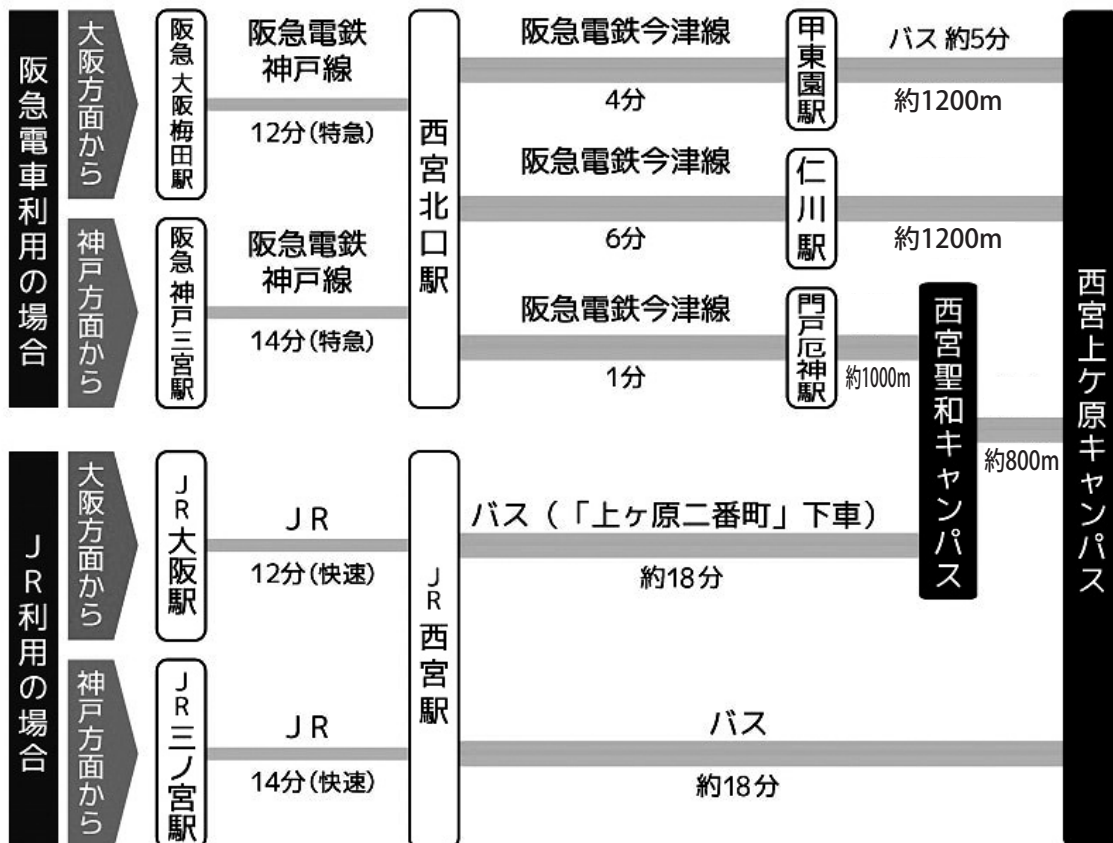

第1分科会 関西学院大学(西宮上ヶ原キャンパス)

第2分科会 エル・おおさか

第3分科会 近畿大学(東大阪キャンパス)

三宮から 約62分	阪神 神戸三宮	阪神本線・阪神なんば線・ 近鉄奈良線(快速急行)約47分	JR・ 近鉄鶴橋	近鉄大阪線(普通) 約8分	近鉄長瀬	徒歩 約800m	東大阪キャンパス
大阪(梅田)から 約30分	JR 大阪	JR大阪環状線外回り 約15分		近鉄奈良線(普通) 約9分			
天王寺から 約20分	JR 天王寺	JR大阪環状線内回り 約5分	近鉄 石切	近鉄八戸ノ里	徒歩 約1600m		
なんばから 約20分	近鉄 大阪難波	近鉄奈良線 約5分 近鉄奈良線(普通) 約15分				近鉄奈良線(普通) 約15分	
奈良から 約39分	近鉄 奈良	近鉄奈良線(急行) 約18分	JR 新大阪	JR 俊徳道	直通バス 約15分		
大阪(梅田)から 約43分	JR 大阪	JRおおさか東線(JR新大阪経由) 約28分				JR京都線(新快速) 約23分	
京都から 約61分	JR 京都						

※各最短ルートを選択した場合。

第4分科会 大阪公立大学(杉本キャンパス)